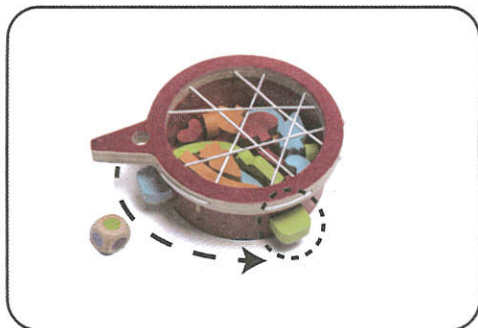

# Zelenina - motorický hra

**Distributor:**

SEVT, a.s.  
Pekařova 4  
Praha 8

Rozdělte barevné pinzety mezi hráče. Každý hráč si může vybrat jednu barvu. Každý hráč si veme talíř se zásobníku.

Zvedněte víko pánve a vložte veškerou zeleninu dovnitř. Hráči hodí kostkou. Ten, který hodí stejnou barvu jako má pinzetu, může začít.

Hráč, který je na tahu první hodí kostkou. Poté otočí víkem pánve tak, aby rukojeť byla nad barvou, kterou hodil kostkou.

S talířem - Pokuste se chytit jednu ze zeleniny zobrazenou na talíři. Pokud se podařilo, hraje další hráč.  
Bez talíře - Pokuste se chytit jednu zeleninu, odpovídající tónu barev zeleniny na vašem talíři. Pokud se podařilo, hraje další hráč.

Pokud vám zelenina během tahu spadne, váš tah končí a hraje další hráč.

S talířem - První hráč, který má schromážděnu všechnu zeleninu na svém talíři vyhrává.  
Bez talíře - První hráč, který ve své barvě posbírá všechny druhy zeleniny vyhrává.