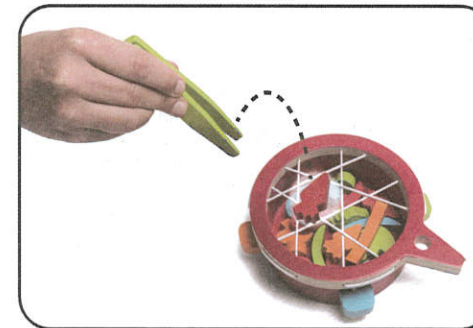

# Zelenina - motorický hra

**Distributor:**

SEVT, a.s.  
Pekařova 4  
Praha 8

Rozdělte barevné pinzety mezi hráče. Každý hráč si může vybrat jednu barvu. Každý hráč si veme talíř se zásobníku.

Zvedněte víko pánve a vložte veškerou zeleninu dovnitř. Hráči hodí kostkou. Ten, který hodí stejnou barvu jako má pinzetu, může začít.

Hráč, který je na tahu první hodí kostkou. Poté otočí víkem pánve tak, aby rukojeť byla nad barvou, kterou hodil kostkou.

S talířem - Pokuste se chytit jednu ze zeleniny zobrazenou na talíři. Pokud se podařilo, hraje další hráč.  
Bez talíře - Pokuste se chytit jednu zeleninu, odpovídající tónu barev zeleniny na vašem talíři. Pokud se podařilo, hraje další hráč.

Pokud vám zelenina během tahu spadne, váš tah končí a hraje další hráč.

S talířem - První hráč, který má schromážděnu všechnu zeleninu na svém talíři vyhrává.  
Bez talíře - První hráč, který ve své barvě posbírá všechny druhy zeleniny vyhrává.