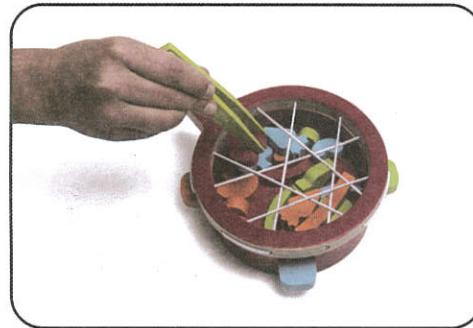

# Zelenina - motorický hra

**Distributor:**

SEVT, a.s.  
Pekařova 4  
Praha 8

Rozdělte barevné pinzety mezi hráče. Každý hráč si může vybrat jednu barvu. Každý hráč si veme talíř se zásobníku.

Zvedněte víko pánve a vložte veškerou zeleninu dovnitř. Hráči hodí kostkou. Ten, který hodí stejnou barvu jako má pinzetu, může začít.

Hráč, který je na tahu první hodí kostkou. Poté otočí víkem pánve tak, aby rukojeť byla nad barvou, kterou hodil kostkou.

S talířem - Pokuste se chytit jednu ze zeleniny zobrazenou na talíři. Pokud se podařilo, hraje další hráč.  
Bez talíře - Pokuste se chytit jednu zeleninu, odpovídající tónu barev zeleniny na vašem talíři. Pokud se podařilo, hraje další hráč.

Pokud vám zelenina během tahu spadne, váš tah končí a hraje další hráč.

S talířem - První hráč, který má schromážděnu všechnu zeleninu na svém talíři vyhrává.  
Bez talíře - První hráč, který ve své barvě posbírá všechny druhy zeleniny vyhrává.