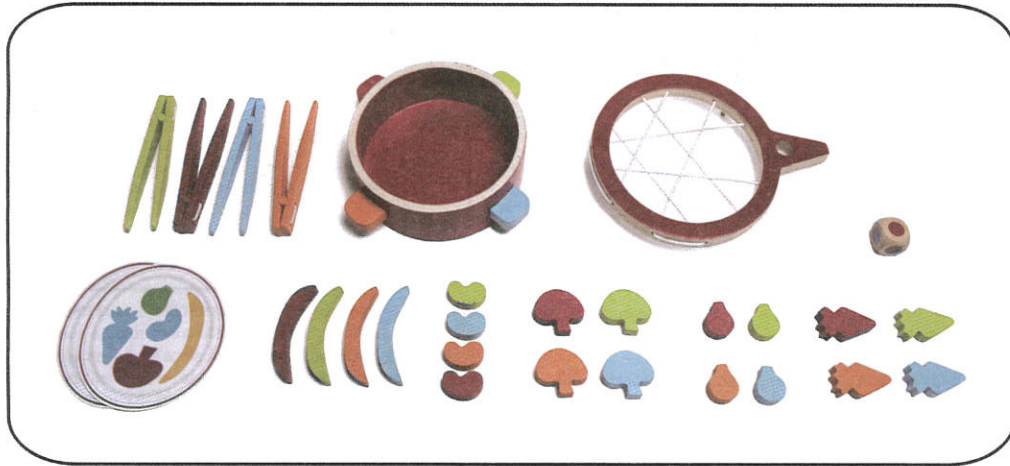

# Zelenina - motorický hra

**Distributor:**

SEVT, a.s.  
Pekařova 4  
Praha 8

Rozdělte barevné pinzety mezi hráče. Každý hráč si může vybrat jednu barvu. Každý hráč si veme talíř se zásobníku.

Zvedněte víko pánve a vložte veškerou zeleninu dovnitř. Hráči hodí kostkou. Ten, který hodí stejnou barvu jako má pinzetu, může začít.

Hráč, který je na tahu první hodí kostkou. Poté otočí víkem pánve tak, aby rukojeť byla nad barvou, kterou hodil kostkou.

S talířem - Pokuste se chytit jednu ze zeleniny zobrazenou na talíři. Pokud se podařilo, hraje další hráč.  
Bez talíře - Pokuste se chytit jednu zeleninu, odpovídající tónu barev zeleniny na vašem talíři. Pokud se podařilo, hraje další hráč.

Pokud vám zelenina během tahu spadne, váš tah končí a hraje další hráč.

S talířem - První hráč, který má schromážděnu všechnu zeleninu na svém talíři vyhrává.  
Bez talíře - První hráč, který ve své barvě posbírá všechny druhy zeleniny vyhrává.